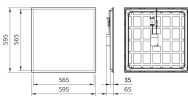

Specificaties Philips LED Paneel Ledinaire RC075  
28W 3400lm - 840 Koel Wit | 60x60cm - UGR <19 -  
EcoSet Dimbaar

[Bekijk product](#)

## Afmetingen

Afmetingen LED Paneel	60x60cm
Lengte (mm)	595
Breedte (mm)	595
Hoogte (mm)	65