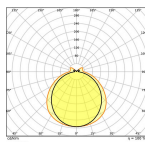

[Bekijk product](#)

Algemene informatie

Artikelnummer	257409
EAN	8719157070300
Merk	Ledvance
Fabrikantnaam	Multipack 10x DULUX LED F24 EM V 12W 840 2G10 LEDV
Aantal in omdoos	10
Lampdirect All-in garantie	3 jaar
Energielabel	E
Levensduur (uur)	30000

Technische Informatie

Techniek	LED
Vervangt (Watt)	24
Watt	12
Dimbaar	Niet Dimbaar
Lampvoet (fitting)	2G10 (4-pins)
Aantal pinnen	4
Kleurcode	840 Koel Wit
Lichtkleur (Kelvin)	4000 Koel Wit
Kleurweergave (Ra)	80-89 - Goede kleurweergave
Lichtkleur	Wit