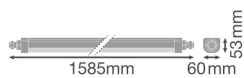

Specificaties Voordeelpak 4x Ledvance LED Waterdichte Montagebalk 50W 6100lm - 840 Koel Wit | 150cm

[Bekijk product](#)

Algemene informatie

Artikelnummer	257380
EAN	8719157069168
Merk	Ledvance
Fabrikantnaam	Multipack 4x DP COMP TH 1500 V 50W 840 IP66 PS LEDV
Lampdirect All-in garantie	5 jaar
Levensduur (uur)	75000

Technische Informatie

Techniek	LED Geïntegreerd
Vervangt (Watt)	2x58
Watt	50
Netspanning (Volt)	220-240
Dimbaar	Niet Dimbaar
Lichtkleur	Wit
Kleurcode	840 Koel Wit
Lichtkleur (Kelvin)	4000 Koel Wit
Kleurweergave (Ra)	80-89 - Goede kleurweergave
Kleurinstelling	Enkele kleur
Lichtopbrengst (Lumen)	6100
Lumen Watt Verhouding (Lm/W)	123

Powerfactor	>0.90
Inclusief Lamp	Ja
Lengte	150cm
Type product	Waterdichte LED Balken

Armatuur Informatie

Montage	Opbouwmontage
Armatuur Aansluiting	Aansluitingseenheid 3-polig
Optische Afdekking	PC (Polycarbonaat)
IP-Waarde	IP66 - Volledig Stof- en Waterdicht
Slagvastheid (IK-waarde)	IK08 - 5 Joule
Bedrijfstemperatuur	-20 tot + 45
Behuizing	Polycarbonaat
Kleur Armatuur	Wit
Noodverlichting	Geen Noodverlichting
Product Serie	Compact

Afmetingen

Lengte (mm)	1585
Breedte (mm)	60
Hoogte (mm)	53

Sensor Informatie

Waarom Lampdirect?

Sensortype

Geen sensor

Bestel bij de **grootste lichtspecialist** van Europa

Offerte op maat