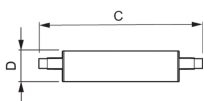

Specificaties Philips Corepro LED Lineair R7s 118mm 14W
2000lm - 840 Koel Wit | Dimbaar - Vervangt 120W

[Bekijk product](#)

Algemene informatie

Artikelnummer	231200
EAN	8718696714065
Merk	Philips
Fabrikantnaam	CorePro LED linear D 14-120W R7S 118 840
Aantal in omdoos	1
Lampdirect All-in garantie	2 jaar
Energielabel	D
Energielabel oud	A++
Levensduur (uur)	15000

Technische Informatie

Techniek	LED
Type product	R7s LED
Vervangt (Watt)	120
Watt	14
Dimbaar	Dimbaar
Lampvoet (fitting)	R7s
Kleurcode	840 Koel Wit
Lichtkleur (Kelvin)	4000 Koel Wit
Kleurweergave (Ra)	80-89 - Goede kleurweergave
Lichtkleur	Wit
Kleurinstelling	Enkele kleur

Lichtopbrengst (Lumen)	2000
Lumen Watt Verhouding (Lm/W)	142.9
Sensortype	Geen sensor

Lamp Informatie

EOC8	71406500
Product Serie	CorePro

Afmetingen

Lengte (mm)	118
Diameter (mm)	29
Vorm	Dubbelzijdige Pin