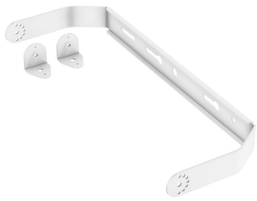

Specificaties Ledvance Highbay Flex Opbouw Montage Beugel

[Bekijk product](#)

Algemene informatie

| | |
|----------------------------|------------------------------|
| Artikelnummer | 258011 |
| EAN | 4099854612800 |
| Merk | Ledvance |
| Fabrikantnaam | HB FLEX BRACKET SURFACE LEDV |
| Aantal in omdoos | 1 |
| Lampdirect All-in garantie | 5 jaar |

Technische Informatie

| | |
|-----------------|------------------------|
| Noodverlichting | Geen Noodverlichting |
| Montage | Plafond |
| Kleur Armatuur | Wit |
| Behuizing | Staal |
| Type product | Accessoires - High Bay |

Lamp Informatie

| | |
|---------------|---------------------------|
| Product Serie | HIGH BAY FLEX ACCESSORIES |
|---------------|---------------------------|

Afmetingen

| | |
|--------------|-----|
| Lengte (mm) | 562 |
| Breedte (mm) | 54 |