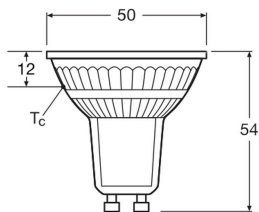

Specificaties Ledvance LED Reflector GU10 PAR16 8W 750lm 36d - 830 Warm Wit | Vervangt 100W

[Bekijk product](#)

Algemene informatie

Artikelnummer	256879
EAN	4099854457715
Merk	Ledvance
Fabrikantnaam	LED PAR16 P 8W 830 GU10
Aantal in omdoos	1
Lampdirect All-in garantie	4 jaar
Energielabel	E
Levensduur (uur)	15000

Technische Informatie

Techniek	LED
Type product	GU10 LED
Vervangt (Watt)	100
Netspanning (Volt)	220-240
Watt	8
Gradenbundel (graden)	36
Dimbaar	Niet Dimbaar
Lampvoet (fitting)	GU10
Kleurcode	830 Warm Wit
Lichtkleur (Kelvin)	3000 Warm Wit