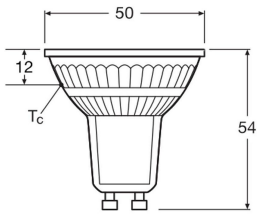

Specificaties Ledvance LED Reflector GU10 PAR16 8W 750lm 36d - 827 Zeer Warm Wit | Vervangt 100W

[Bekijk product](#)

Algemene informatie

Artikelnummer	256875
EAN	4099854457692
Merk	Ledvance
Fabrikantnaam	LED PAR16 P 8W 827 GU10
Aantal in omdoos	1
Lampdirect All-in garantie	4 jaar
Energielabel	E
Levensduur (uur)	15000

Technische Informatie

Techniek	LED
Type product	GU10 LED
Vervangt (Watt)	100
Netspanning (Volt)	220-240
Watt	8
Gradenbundel (graden)	36
Dimbaar	Niet Dimbaar
Lampvoet (fitting)	GU10
Kleurcode	827 Zeer Warm Wit
Lichtkleur (Kelvin)	2700 Zeer Warm Wit

Lampafwerking Helder

Product Serie LED PAR16 P

Afmetingen

Lengte (mm) 54

Diameter (mm) 50

Vorm Reflector

Exacte vorm PAR16

Waarom Lampdirect?