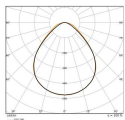

Specificaties Ledvance LED Paneel Eco
36W 3600lm - 865 Daglicht | 60X60cm
- UGR <19

[Bekijk product](#)

Algemene informatie

Artikelnummer	251074
EAN	4099854187339
Merk	Ledvance
Fabrikantnaam	PANEL ECO 600 UGR<19 600 E 36W 865 U19
Lampdirect All-in garantie	3 jaar
Levensduur (uur)	50000

Technische Informatie

Techniek	LED Geïntegreerd
Vervangt (Watt)	4x18
Watt	36
Netspanning (Volt)	220-240
Dimbaar	Niet Dimbaar
Kleurcode	865 Daglicht Wit
Lichtkleur (Kelvin)	6500 Daglicht Wit
Kleurweergave (Ra)	80-89 - Goede kleurweergave
Lichtkleur	Wit
Kleurinstelling	Enkele kleur
Lichtopbrengst (Lumen)	3600
Lumen Watt Verhouding (Lm/W)	100

Afmetingen

Afmetingen LED Paneel	60x60cm
Lengte (mm)	595
Breedte (mm)	595
Hoogte (mm)	32

Sensor Informatie

Sensortype	Waarom Lampdirect? Geen sensor
------------	--

 Bestel bij de **grootste lichtspecialist** van Europa