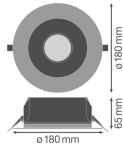

[Bekijk product](#)

Algemene informatie

Artikelnummer	238962
EAN	4058075459137
Merk	Ledvance
Fabrikantnaam	DL UGR19 DN155 PFM 14W/830 WT IP54
Lampdirect All-in garantie	5 jaar
Levensduur (uur)	70000

Technische Informatie

Noodverlichting	Geen Noodverlichting
Kantelbaar	Nee
Techniek	LED Geïntegreerd
Watt	14
Netspanning (Volt)	220-240
Dimbaar	Niet Dimbaar
Kleurcode	830 Warm Wit
Lichtkleur (Kelvin)	3000 Warm Wit
Kleurweergave (Ra)	80-89 - Goede kleurweergave
Lichtkleur	Wit
Kleurinstelling	Enkele kleur
Inclusief Driver	Ja