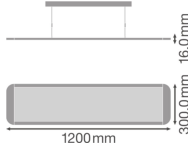

Specificaties Ledvance LED Paneel  
Direct/Indirect 36W 3850lm - 830  
Warm Wit | 120x30cm - UGR <19

[Bekijk product](#)

## Technische Informatie

Techniek	LED Geïntegreerd
Vervangt (Watt)	2x36
Watt	36
Netspanning (Volt)	220-240
Dimbaar	Niet Dimbaar
Kleurcode	830 Warm Wit
Lichtkleur (Kelvin)	3000 Warm Wit
Kleurweergave (Ra)	80-89 - Goede kleurweergave
Lichtkleur	Wit
Kleurinstelling	Enkele kleur
Lichtopbrengst (Lumen)	3850

## Afmetingen

Afmetingen LED Paneel	120x30cm
Lengte (mm)	1195
Breedte (mm)	295
Hoogte (mm)	16

Sensor Informatie  Bestel bij de **grootste lichtspecialist** van Europa  **Offerte** op maat

Sensortype

Tot 7 jaar **all-in garantie**