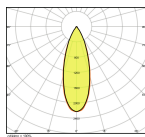

Specificaties Ledvance LED Downlight Performance Zwart 8W 650lm 40D - 830 Warm Wit | 90x83mm

[Bekijk product](#)

## Afmetingen

Hoogte (mm) 72

Diameter (mm) 90