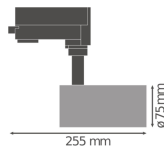

Specificaties Ledvance LED Railspot
D75 Grijs 25W 1750lm 24D - 930 Warm
Wit | Beste Kleurweergave

[Bekijk product](#)

Algemene informatie

Artikelnummer	234280
EAN	4058075113688
Merk	Ledvance
Fabrikantnaam	TRACK SP D75 25W/3000K 90RA NFL GY
Lampdirect All-in garantie	3 jaar

Technische Informatie

Techniek	LED Geïntegreerd
Watt	25
Netspanning (Volt)	220-240
Dimbaar	Niet Dimbaar
Kleurcode	930 Warm Wit
Lichtkleur (Kelvin)	3000 Warm Wit
Kleurweergave (Ra)	90-99 - Perfecte kleurweergave
Lichtkleur	Wit
Kleurinstelling	Enkele kleur
Lichtopbrengst (Lumen)	1750
Lumen Watt Verhouding (Lm/W)	70
Gradenbundel (graden)	24
Powerfactor	>0.90

Slagvastheid (IK-waarde)	IK03 - 0.35 Joule
--------------------------	-------------------

Kleur Armatuur	Grijs
----------------	-------

Product Serie	TRACKIGHT
---------------	-----------

Afmetingen

Lengte (mm)	75
-------------	----

Breedte (mm)	75
--------------	----

Diameter (mm)	75
---------------	----

Sensor Informatie

Sensortype	Geen sensor
------------	-------------

Waarom Lampdirect?

 Bestel bij de **grootste lichtspecialist** van Europa