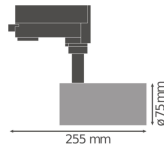

Specificaties Ledvance LED Railspot  
D75 Zwart 25W 1750lm 24D - 930  
Warm Wit | Beste Kleurweergave

[Bekijk product](#)

## Technische Informatie

Techniek	LED Geïntegreerd
Watt	25
Netspanning (Volt)	220-240
Dimbaar	Niet Dimbaar
Kleurcode	930 Warm Wit
Lichtkleur (Kelvin)	3000 Warm Wit
Kleurweergave (Ra)	90-99 - Perfecte kleurweergave
Lichtkleur	Wit
Kleurinstelling	Enkele kleur
Lichtopbrengst (Lumen)	1750
Lumen Watt Verhouding (Lm/W)	70
Gradenbundel (graden)	24
Powerfactor	>0.90

## Afmetingen

Lengte (mm)	75
Breedte (mm)	75
Diameter (mm)	75