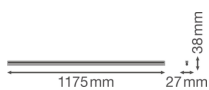

Specificaties Ledvance LED Montagebalk Linear Compact 20W 2000lm - 840 Koel Wit | 120cm

[Bekijk product](#)

Algemene informatie

Artikelnummer	233348
EAN	4058075099753
Merk	Ledvance
Fabrikantnaam	LN COMP BATTEN 1200 20W/4000K LEDV
Lampdirect All-in garantie	5 jaar
Levensduur (uur)	50000

Technische Informatie

Techniek	LED Geïntegreerd
Vervangt (Watt)	1x36
Watt	20
Netspanning (Volt)	220-240
Dimbaar	Niet Dimbaar
Lichtkleur	Wit
Kleurcode	840 Koel Wit
Lichtkleur (Kelvin)	4000 Koel Wit
Kleurweergave (Ra)	80-89 - Goede kleurweergave
Kleurinstelling	Enkele kleur
Lichtopbrengst (Lumen)	2000
Lumen Watt Verhouding (Lm/W)	100
Powerfactor	>0.50
Inclusief Lamp	Ja

Lengte	120cm
Type product	LED Montagebalken

Armatuur Informatie

Montage	Opbouwmontage
Armatuur Aansluiting	Schroefaansluiting, 2-polig
Optische Afdekking	PC (Polycarbonaat)
IP-Waarde	IP20 - Bijna Stofdicht
Slagvastheid (IK-waarde)	IK03 - 0.35 Joule
Bedrijfstemperatuur	-20 tot + 40
Behuizing	Polycarbonaat
Kleur Armatuur	Wit
Kleur behuizing	Wit
Noodverlichting	Geen Noodverlichting
Product Serie	Linear

Afmetingen

Lengte (mm)	1175
Breedte (mm)	27
Hoogte (mm)	38

Sensor Informatie

Sensortype

Waarom Lampdirect?

Geen sensor

Bestel bij de **grootste lichtspecialist** van Europa

Offerte op maat