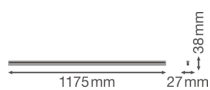

Specificaties Ledvance LED Montagebalk Linear Compact 20W 2000lm - 830 Warm Wit | 120cm

[Bekijk product](#)

## Technische Informatie

Techniek	LED Geïntegreerd
Vervangt (Watt)	1x36
Watt	20
Netspanning (Volt)	220-240
Dimbaar	Niet Dimbaar
Lichtkleur	Wit
Kleurcode	830 Warm Wit
Lichtkleur (Kelvin)	3000 Warm Wit
Kleurweergave (Ra)	80-89 - Goede kleurweergave
Kleurinstelling	Enkele kleur
Lichtopbrengst (Lumen)	2000
Lumen Watt Verhouding (Lm/W)	100
Powerfactor	>0.50
Inclusief Lamp	Ja

## Afmetingen

Lengte (mm)	1175
Breedte (mm)	27
Hoogte (mm)	38